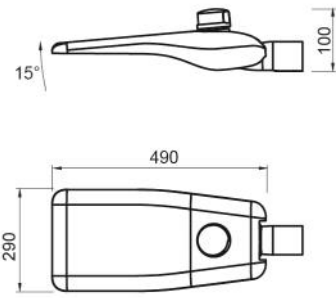

生態友善高燈

Eco Friendly Landscape Lights

EN16

產品特色

本產品為生態友善燈，其特殊的 3000K 已經有效移除藍光波長，無藍光危害大幅降低對生態影響，本產品發光效率 100Lm/w。

適用範圍

本產品為 6M 以下的景觀生態照明燈，適用於任何需要生態友善的區域，如生態步道及溼地公園等。本燈更可透過調光及時控達到與生態自然共從的人造光環境。

型號 Model	光源 Light source	瓦數 Wattage	光束角 Beam angle	額定電壓 Voltage
EN16	LED	30W · 60W	二方向半遮隔 A 型	220V / 60HZ

Unit:mm

PHOTOMETRY