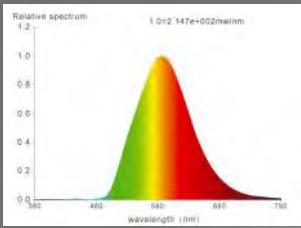

生態友善高燈

Eco Friendly Landscape Lights

EN16

產品特色

本產品為生態友善燈，其特殊的 3000K 已經有效移除藍光波長，無藍光危害大幅降低對生態影響，本產品發光效率 100Lm/w。

適用範圍

本產品為 6M 以下的景觀生態照明燈，適用於任何需要生態友善的區域，如生態步道及溼地公園等。本燈更可透過調光及時控達到與生態自然共從的人造光環境。

型號 Model	光源 Light source	瓦數 Wattage	光束角 Beam angle	額定電壓 Voltage
EN16	LED	30W · 60W	二方向半遮隔 A 型	220V / 60HZ

Unit:mm

PHOTOMETRY